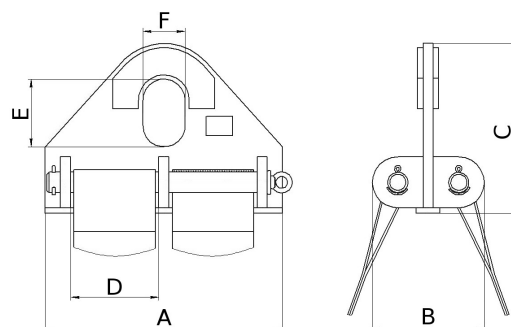

Строп 4СТ четырехветвевой.

г/п	лента, мм	Длина стропа L, м									
		2,0	2,5	3,0	4,0	5,0	6,0	7,0	8,0	9,0	10,0
3т	30	1768	1851	1930	2100	2266	2433	2599	2765	2931	3097
6т	50	3077	3253	3429	3781	4133	4480	4837	5189	5541	6171
9т	90	4785	5057	5330	5876	6421	6967	7512	8058	8603	9148
12,5т	90	7281	7643	8005	8728	9452	10175	10899	11622	12346	14368
15т	150	9672	10260	10849	12027	13204	14381	15559	16736	17914	19091
18т	120	-	-	11642	12668	13695	14721	15748	16774	17801	18827
25т	180	-	-	22399	24196	25993	27789	29586	31382	33179	34975
30т	240	-	-	34725	37006	39286	41567	43847	46128	48408	50688

Стропы текстильные

Цены указаны в рублях с НДС и действительны с 09.01.2019г

Мягкие монтажные полотенца с траверсной подвеской (ММП) ТУ 5225-002-55355339-2003

Полотенца монтажные предназначены для подъёма, перемещения, удержания и укладки в траншею изолированного трубопровода методом периодического перехвата, а также труб и секций длиной до 36 м при сварке трубопровода в «нитку».

ММП 1-8

ММП 2-32

ММП 3-60

Обозначение	г/п, т	Диаметр трубы, мм	Кол-во лент, шт	*Размеры стропа, мм	Размеры траверсной подвески, мм						Масса не более, кг	Цена, руб
					A	B	C	D	E	F		
ММП 1-8 (аналог ПМ322Р)	8,0	89-325	1	1800x120x5	265	230	345	135	150	100	22	11 797
ММП 1-16 (аналог ПМ524Р)	16,0	377-530	1	2500x240x6	362	275	360	260	170	125	55	18 204
ММП 2-32 (аналог ПМ824Р)	32,0	630-820	2	5100x240x6	700	330	500	260	200	125	190	60 814
ММП 2-40 (аналог ПМ1023Р)	40,0	1020	2	5100x300x7	940	370	655	310	240	210	240	73 729
ММП 3-60 (аналог ПМ1428Р)	60,0	1220-1420	3	5100x300x7	1185	380	590	320	285	220	460	109 323