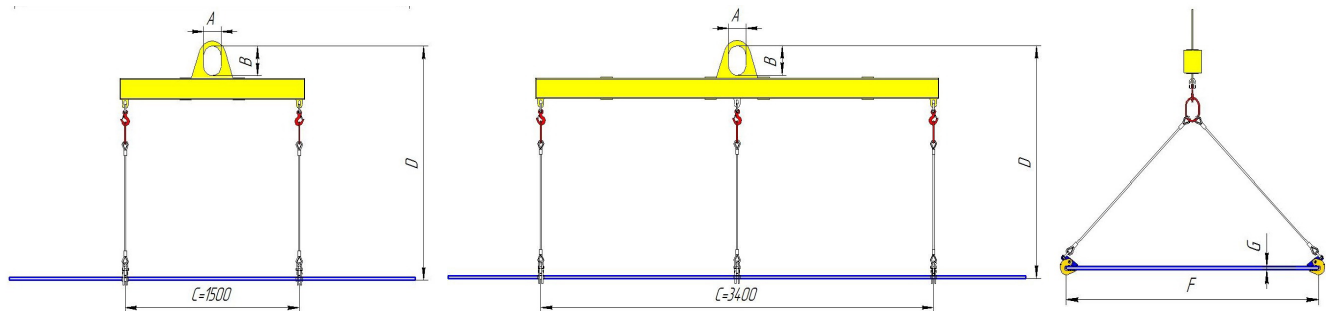

### Захват для подъема листа в горизонтальном положении (со скобой)

Захваты работают в паре, для работы с крупногабаритными грузами используется траверса. Скоба входит в комплект поставки. При подъеме груза создается значительная контактная нагрузка. На рабочих органах захвата нанесено рифление для обеспечения надежной фиксации груза.

Обозначение	Масса груза не более, т		Размер, мм				Компл-ся скобой	Вес, кг	Цена, руб.
	для 2-х захв.	для 4-х захв.	A	B	H	L			
ЗГЛ-1,0	1,25	2,5	0	20	82	142	G 2130 1,5т	2,3	<b>1 526</b>
ЗГЛ-1,6	2,0	4,0	0	40	112	188	G 2130 2,0т	4,3	<b>2 411</b>
ЗГЛ-2,5	3,2	6,3	0	60	143	260	G 2130 3,25т	9,0	<b>4 912</b>
ЗГЛ-4,0	5,0	10,0	20	100	184	338	G 2130 4,75т	16,5	<b>8 034</b>
ЗГЛ-5,0	6,3	12,5	60	125	194	387	G 2130 6,5т	27,3	<b>12 916</b>

### Комплект грузозахватных приспособлений для подъема листового проката

В состав комплекта входят: линейная траверса с подвесом за центральную проушину; канатные стропы типа 2СК; захваты для листового металла типа ЗГЛ. Элементы комплекта приспособлений подобраны таким образом, чтобы обеспечить минимальный прогиб листа при подъеме и транспортировке.

\* размер при ширине листа 2000мм